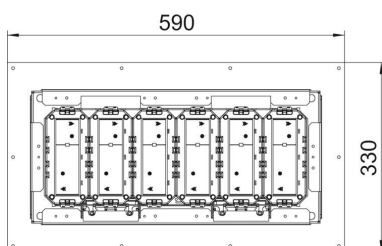

Tehniline andmeleht

UKL-2 500

Artiklinumber: 7429674

Reguleeritava kõrgusega kassett koos kõigi vajalike süsteemitarvikutega vahetuks paigaldamiseks õõneslagedesse sisetingimustes. Tamekomplektis sisaldub üks paigaldusraam ja kuus seadmekarpi UT3, igaüks kolme Modul 45®-seadme jaoks.

A2 Roostevaba teras 1.4301

Põhiandmed

Artiklinumber	7429674
Tüüp	UKL-2 500 KR
Nimetus 1	Kassettraam komplekt
Nimetus 2	õõnespaneelidele
Tooja	OBO
Materjal	Roostevaba teras 1.4301
Väikseim täisühik	1
Koguse ühik	Tükk
Kaal	810 kg
Kaaluühik	kg/100 tk
CO2 jalajälg (GWP) hällist värvani	47,0802 kg CO2e / 1 Tükk

Tehniline andmeleht

UKL-2 500

Artiklinumber: 7429674

Mõõtmed

Tehnilised andmed

Põrandakatte paksus | 10 mm