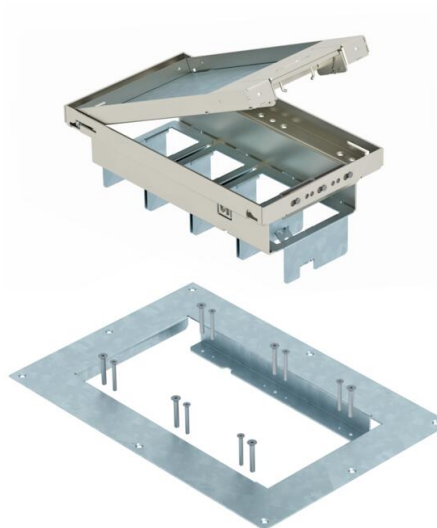

Tehniline andmeleht

UKL8 KR koos nelja paigaldustoega

Artiklinumber: 7429665

Reguleeritava kõrgusega kassett koos juhtme väljaviiguavaga vahetuks paigaldamiseks õõneslagedesse sisetingimustes.

Tamekomplektis on paigaldusraam ja neli paigaldustuge, iga kahele Modul45 seadmele.

CE

A2 Roostevaba teras 1.4301

Põhiandmed

Artiklinumber	7429665
Tüüp	UKL8 KR
Nimetus 1	Kassettraam komplekt
Nimetus 2	õõnespaneelidele
Tooja	OBO
Materjal	Roostevaba teras 1.4301
Väikseim täisühik	1
Koguse ühik	Tükk
Kaal	404 kg
Kaaluühik	kg/100 tk
CO2 jalajälg (GWP) hällist värvani	21,9803 kg CO2e / 1 Tükk

Tehniline andmeleht

UKL8 KR koos nelja paigaldustoega

Artiklinumber: 7429665

Mõõtmed

Pikkus	380 mm
Laius	260 mm
Kõrgus	106 mm

Tehnilised andmed

Paigaldatavate seadmete arv	8
Seadmekarpide arv	4
Juhtmeväljaviigu teostus	Pööratav kaabli väljaviik
Põrandakatte paksus	15 mm