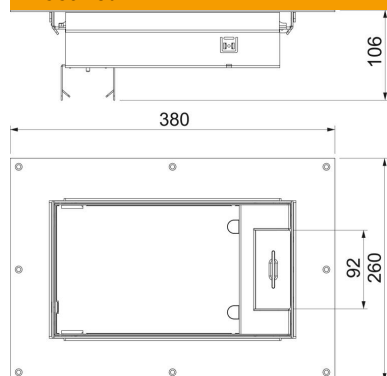

Tehniline andmeleht

UKL8 KR koos nelja paigaldustoega

Artiklinumber: 7429665

Reguleeritava kõrgusega kassett koos juhtme väljaviiguavaga vahetuks paigaldamiseks õõneslagedesse sisetingimustes.

Tamekomplektis on paigaldusraam ja neli paigaldustuge, iga kahele Modul45 seadmele.

CE

A2 Roostevaba teras 1.4301

Põhiandmed

Artiklinumber	7429665
Tüüp	UKL8 KR
Nimetus 1	Kassettraam komplekt
Nimetus 2	õõnespaneelidele
Tooja	OBO
Materjal	Roostevaba teras 1.4301
Väikseim täisühik	1
Koguse ühik	Tükk
Kaal	404 kg
Kaaluühik	kg/100 tk
CO2 jalajälg (GWP) hällist värvani	21,9803 kg CO2e / 1 Tükk

Tehniline andmeleht

UKL8 KR koos nelja paigaldustoega

Artiklinumber: 7429665

Mõõtmed

Pikkus	380 mm
Laius	260 mm
Kõrgus	106 mm

Tehnilised andmed

Paigaldatavate seadmete arv	8
Seadmekarpide arv	4
Juhtmeväljaviigu teostus	Pööratav kaabli väljaviik
Põrandakatte paksus	15 mm