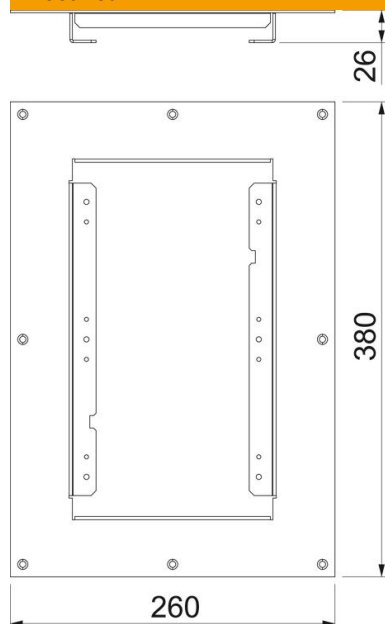

Tehniline andmeleht

Paigaldusraam UKL8 jaoks

Artiklinumber: 7428540

Paigaldusraam reguleeritava kõrgusega kassetidele juhtme väljaviiguavaga otseks paigaldamiseks õõneslagedesse.

CE

St Teras

FS kuumtsingitud lintmeetodil

Põhiandmed

Artiklinumber	7428540
Tüüp	DUG UKL8
Nimetus 1	Paigaldusraam
Nimetus 2	UKL8, õõnespaneelidele
Tooja	OBO
Mõõde	260x380x26
Materjal	Teras
Pinnakate	kuumtsingitud lintmeetodil
Pindala standard	DIN EN 10346
Väikseim täisühik	1
Koguse ühik	Tükk
Kaal	130 kg
Kaaluühik	kg/100 tk
CO2 jalajälg (GWP) hällist värvani	4,2954 kg CO2e / 1 Tükk

Tehniline andmeleht

Paigaldusraam UKL8 jaoks

Artiklinumber: 7428540

Mõõtmed

Pikkus	260 mm
Laius	380 mm
Kõrgus	26 mm

Tehnilised andmed

Põrandapealse paagi paigaldusa- va	ei
Sobib põranda tasapinnas suletud põrandaspaigalduskanalile	ei
Sobib pealt kaetavale põrandaspaigalduskanalile	ei
Materjali paksus	2 mm
Paigaldusava	ruudukujuline
Tugev teostus	ei