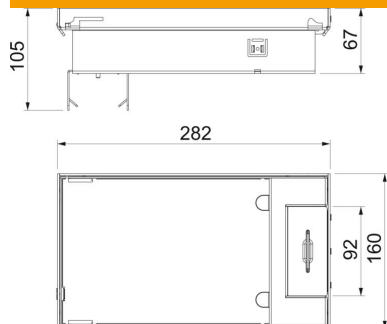

#### Põhiandmed

Artiklinumber	7428533
Tüüp	UKL 8
Nimetus 1	Kassettraam
Nimetus 2	4x2-ne Modul 45
Tooja	OBO
Mõõde	282x160x70
Materjal	Roostevaba teras 1.4301
Väikseim täisühik	1
Koguse ühik	Tükk
Kaal	274 kg
Kaaluühik	kg/100 tk
CO2 jalajälg (GWP) hällist värvani	17,5403 kg CO2e / 1 Tükk

### Mõõtmed

Pikkus	160 mm
Laius	280 mm
Kõrgus	100 mm