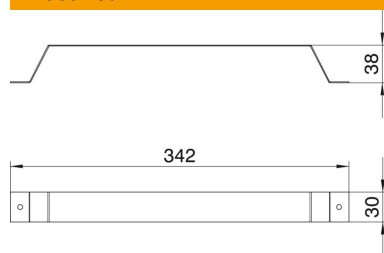

Tehniline andmeleht

Kinnitushaak PVC-süsteemi jaoks, 3-ne, karbiku kõrgus 35 mm

Artiklinumber: 7428340

Kinnitusaas kolmele kõrvuti asetsevale ühesektsioonilisele PVC-kanalile laiusega 90 mm.

St Teras

FS kuumtsingitud lintmeetodil

Põhiandmed

Artiklinumber	7428340
Tüüp	DC9035
Nimetus 1	Kinnituslook
Nimetus 2	3 x PVC-kanalile 90x35
Tootja	OBO
Materjal	Teras
Pinnakate	kuumtsingitud lintmeetodil
Pindala standard	DIN EN 10346
Väikseim täisühik	10
Koguse ühik	Tükk
Kaal	10 kg
Kaaluühik	kg/100 tk
CO2 jalajälg (GWP) hällist värvani	0,2801 kg CO2e / 1 Tükk

Mõõtmed

Pikkus	342 mm
Laius	30 mm
Kõrgus	38 mm

Tehniline andmeleht

Kinnitushaak PVC-süsteemi jaoks, 3-ne, karbiku kõrgus 35 mm

Artiklinumber: 7428340

Tehnilised andmed

Mudel	Klamber
Kanali min laius	90 mm
Min kanalikõrgus	35 mm
Materjali paksus	1 mm