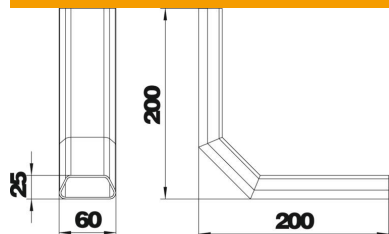

Vertikaalne kanalipõlv 90° suunamuutuseks, sobib kanalile suurusega 60 × 25.

**PVC** Polüvinüülkloriid

### Põhiandmed

Artiklinumber	7425935
Tüüp	KV DU 6025 90
Nimetus 1	Vertikaalpõlv, 90°
Nimetus 2	Põrandasis. kanalile DU 6025
Tooja	OBO
Värv	helehall
Materjal	Polüvinüülkloriid
Väikseim täisühik	1
Koguse ühik	Tükk
Kaal	13 kg
Kaaluühik	kg/100 tk
CO2 jalajälg (GWP) hällist värvani	0,3001 kg CO2e / 1 Tükk

### Mõõtmed

Pikkus	200 mm
Laius	60 mm
Kõrgus	25 mm

### Tehnilised andmed

Sektsioonide arv	1 St.
Kanali min laius	60 mm
Min kanalikõrgus	25 mm
Osa a ristlõige	1030 mm <sup>2</sup>