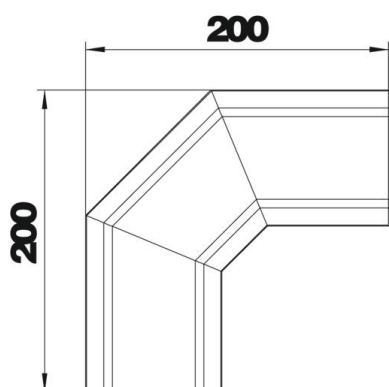

Horisontaalne kanalipõlv 90° suunamuutuseks, sobib kanalile suuruses 90 × 35.

PVC Polüvinüülkloriid

Põhiandmed

Artiklinumber	7425925
Tüüp	KH DU 9035 90
Nimetus 1	Horisontaalpõlv, 90°
Nimetus 2	Põrandasis. kanalile DU 9035
Tooja	OBO
Värv	helehall
Materjal	Polüvinüülkloriid
Väikseim täisühik	1
Koguse ühik	Tükk
Kaal	15,5 kg
Kaaluühik	kg/100 tk
CO2 jalajälg (GWP) hällist värvani	0,4757 kg CO2e / 1 Tükk

Tehniline andmeleht

EÜK horisontaalpõlv

Artiklinumber: 7425925

Mõõtmed

Pikkus	200 mm
Laius	90 mm
Kõrgus	35 mm

Tehnilised andmed

Sektsioonide arv	1 St.
Kanali min laius	90 mm
Min kanalikõrgus	35 mm
Osa a ristlõige	2305 mm ²