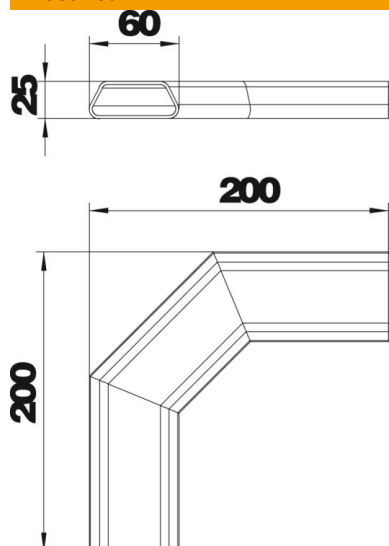

Horisontaalne kanalipõlv 90° suunamuutuseks, sobib kanalile suuruses 60 × 25.

**PVC** Polüvinüülkloriid

### Põhiandmed

Artiklinumber	7425920
Tüüp	KH DU 6025 90
Nimetus 1	Horisontaalpõlv, 90°
Nimetus 2	Põrandasis. kanalile DU 6025
Tooja	OBO
Värv	helehall
Materjal	Polüvinüülkloriid
Väikseim täisühik	1
Koguse ühik	Tükk
Kaal	10,4 kg
Kaaluühik	kg/100 tk
CO2 jalajälg (GWP) hällist värvani	0,3346 kg CO2e / 1 Tükk

### Mõõtmed

Pikkus	200 mm
Laius	60 mm
Kõrgus	25 mm

### Tehnilised andmed

Seksioonide arv	1 St.
Kanali min laius	60 mm
Min kanalikõrgus	25 mm
Osa a ristlõige	1030 mm <sup>2</sup>