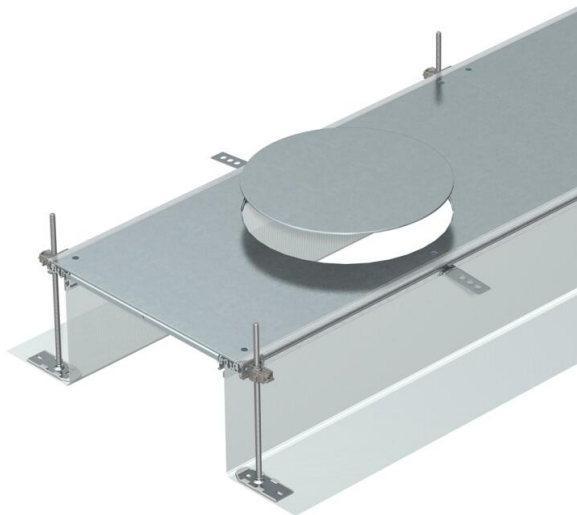

Tehniline andmeleht

Kanalimoodul GESR9 jaoks, kõrgus 40–240 mm

Artiklinumber: 7424264

Paigaldusvalmis 3 või 6 seadmepaigalduskaanega kanalielement juhtmeläbiviiguks ja nimisuurusega R9 põrandakarpide paigaldamiseks, mis koosneb kahest küljprofiilist paigaldatud painduvast metallkudumist külgeseinaga, põhja 4 mm kinnitusprofiilidest ja pimekattega suletud montaažiavaga kanali kaanest. Tamekomplekti kuuluvad 6 reguleeritava kõrgusega kinnitusnurgikut, 6 tasanduskihi ankrut ja 3 kaane koormustuge kanali nimilaiuse 400 mm korral või 6 kaane koormustuge kanali nimilaiuste 500 mm ja 600 mm korral. 400, 500 ja 600 mm nimilaiuste korral koormustugedele tingimata vajalikud reguleeremendid (tuleb järgida reguleerikõrgust) ei kuulu tarnekomplekti ning tuleb eraldi tellida. Kanali kaas on tarnimise ajaks kinni kruvitud.

Kolme (kanali nimilaiusel 400, L = 800 mm) või kuue paigalduskaanega (kanali nimilaiustel 500 ja 600, L = 400 mm) vastavalt ühe paigaldusavaga ühe nominaalsuurusega R9 ümara paigaldusmooduli jaoks.

St Teras

FS kuumtsingitud lintmeetodil

Põhiandmed

Artiklinumber	7424264
Tüüp	OKA-G60040240DR9
Nimetus 1	Kanaliosa, valutasapinnas
Nimetus 2	Põrandakarbile GESR9
Tooja	OBO
Mõõde	2400x600x240
Materjal	Teras
Pinnakate	kuumtsingitud lintmeetodil
Pindala standard	DIN EN 10346
Väikseim täisühik	2,4
Koguse ühik	Meeter
Kaal	1951,7 kg
Kaaluühik	kg/100 m
CO2 jalajälg (GWP) hällist värvani	91,8316 kg CO2e / 1 Meeter