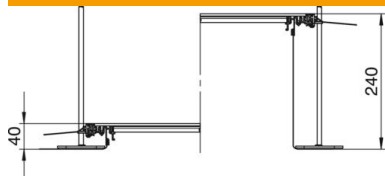

Kolme (kanali nimilaiusel 400, L = 800 mm) või kuue paigalduskaanega (kanali nimilaiustel 500 ja 600, L = 400 mm) vastavalt ühe paigaldusavaga ühe nominaalsuurusega R9 ümara paigaldusmooduli jaoks.

St Teras

FS kuumtsingitud lintmeetodil

Põhiandmed

Artiklinumber	7424264
Tüüp	OKA-G60040240DR9
Nimetus 1	Kanaliosa, valutasapinnas
Nimetus 2	Põrandakarbile GESR9
Tooja	OBO
Mõõde	2400x600x240
Materjal	Teras
Pinnakate	kuumtsingitud lintmeetodil
Pindala standard	DIN EN 10346
Väikseim täisühik	2,4
Koguse ühik	Meeter
Kaal	1951,7 kg
Kaaluühik	kg/100 m
CO2 jalajälg (GWP) hällist värvani	91,8316 kg CO2e / 1 Meeter

Tehniline andmeleht

Kanalimoodul GESR9 jaoks, kõrgus 40–240 mm

Artiklinumber: 7424264

Mõõtmed

Pikkus	2 400 mm
Laius	600 mm

Tehnilised andmed

Paigaldusava kate	jah
Katted	6
Ette nähtud paigaldusseadmete arv	6
Paigaldussüsteemi kinnitusviis	Põhi
Põhjaplekk	jah
Lukustuv kaanekinnitus	ei
Tihendi paigaldusvõimalus	jah
Põrandapealse paagi paigaldusava	ei
Lahtisidestatav	jah
Sobib paisumisvuugile	ei
Võrksein	jah
Max kanalikõrgus	240 mm
Min kanalikõrgus	40 mm
Kaane materjali paksus	4
Tasanduskihi miinimumpaksus	40
Ühendusavaga	jah
Koos potentsiaaliühtlustusega	ei
Vaheseinaga	ei
Üleulatuv	jah
Paigaldusava	põrandakarbile
Paigaldusava	ümar
Max joondusvahemik	240 mm
Min joondusvahemik	40 mm
Eemaldatav kaas	jah