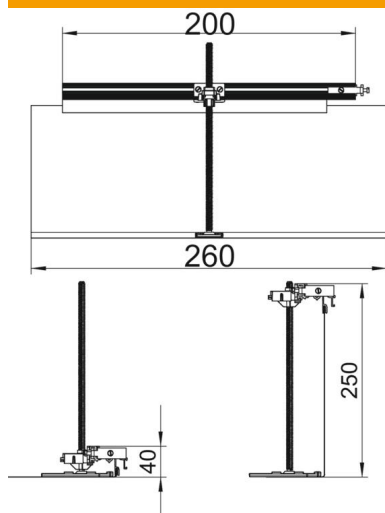

Tehniline andmeleht

Paremasuunalise nurkharu komplekt, kõrgus 40–240 mm

Artiklinumber: 7423980

Kohapealseks kanaliharumoodustamiseks 90° nurga all paremale. Koos kõigi paigaldamiseks vajalike detailidega. Sobib kanalisüsteemide OKA-G ja OKA-W jaoks.

St Teras

FS kuumtsingitud lintmeetodil

Põhiandmed

Artiklinumber	7423980
Tüüp	OKA-G20040240FBR
Nimetus 1	Pöörang paremale
Nimetus 2	kanalile OKA-G ja OKA-W
Tooja	OBO
Materjal	Teras
Pinnakate	kuumtsingitud lintmeetodil
Pindala standard	DIN EN 10346
Väikseim täisühik	1
Koguse ühik	Tükk
Kaal	57,7 kg
Kaaluühik	kg/100 tk
CO2 jalajälg (GWP) hällist värvani	4,5186 kg CO2e / 1 Tükk

Tehniline andmeleht

Paremasuunalise nurkharu komplekt, kõrgus 40–240 mm

Artiklinumber: 7423980

Mõõtmed

Pikkus	260 mm
Laius	200 mm

Tehnilised andmed

Paigaldusava kate	ei
Põhjaplekk	ei
Lukustuv kaanekinnitus	ei
Tihendi paigaldusvõimalus	ei
Põrandapealse paagi paigaldusava	ei
Lahtisidestatav	ei
Funktsioon	Hargmik
Sobib paisumisvuugile	ei
Sobib põranda tasapinnas suletud põrandapaigalduskanalile	ei
Sobib põranda tasapinnas avatava põrandaaluse kanaliga	ei
Sobib pealt kaetavale põrandapaigalduskanalile	ei
Max kanalikõrgus	240 mm
Min kanalikõrgus	40 mm
Tasanduskihi miinimumpaksus	40
Ühendusavaga	ei
Koos potentsiaaliühtlustusega	ei
Vaheseinaga	ei
Üleulatuv	jah
Max joondusvahemik	200 mm
Min joondusvahemik	0 mm
Eemaldatav kaas	ei