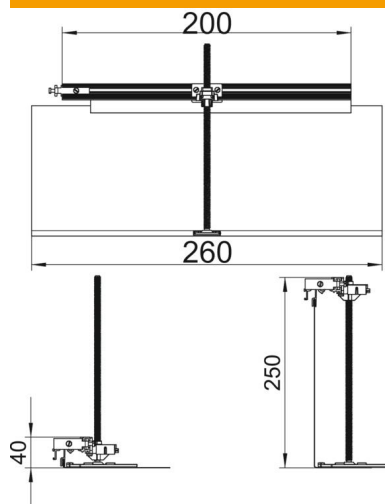

# Tehniline andmeleht

Vasakusuunalise nurkharu komplekt, kõrgus 40–240 mm

Artiklinumber: 7423960

Kohapealseks kanaliharuh moodustamiseks 90° nurga all vasakule. Koos kõigi paigaldamiseks vajalike detailidega. Sobib kanalisüsteemide OKA-G ja OKA-W jaoks.

## Põhiandmed

Artiklinumber	7423960
Tüüp	OKA-G20040240FBL
Nimetus 1	Pöörang vasakule
Nimetus 2	kanalile OKA-G ja OKA-W
Tooja	OBO
Materjal	Teras
Pinnakate	kuumtsingitud lintmeetodil
Pindala standard	DIN EN 10346
Väikseim täisühik	1
Koguse ühik	Tükk
Kaal	57,7 kg
Kaaluühik	kg/100 tk
CO2 jalajälg (GWP) hällist värvani	4,5206 kg CO2e / 1 Tükk

# Tehniline andmeleht

Vasakuunalise nurkharu komplekt, kõrgus 40–240 mm

Artiklinumber: 7423960

## Mõõtmed

Pikkus	260 mm
Laius	200 mm