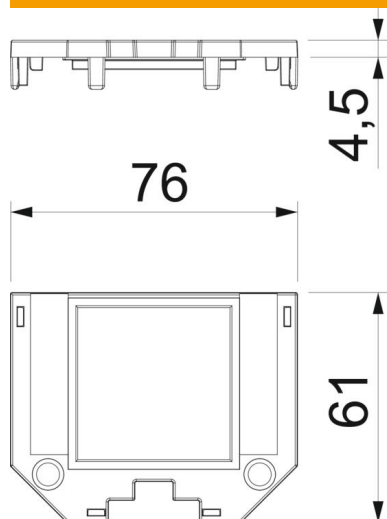

Tehniline andmeleht

Katteplaat universaalkanduritele UT3 ja UT4, Modul
45®-paigaldusava
Artiklinumber: 7408771

Katteplaat ühe Modul 45 paigaldamiseks.

PA Polüamiid

Põhiandmed

Artiklinumber	7408771
Tüüp	UT34 P1
Nimetus 1	Katteplaat
Nimetus 2	UT3-le ja UT4-le, 1 Modul 45
Tooja	OBO
Mõõde	61x76x4
Värv	grafiitmust; RAL 9011
Materjal	Polüamiid
Väikseim täisühik	10
Koguse ühik	Tükk
Kaal	0,916 kg
Kaaluühik	kg/100 tk
CO2 jalajälg (GWP) hällist värvani	0,0498 kg CO2e / 1 Tükk

Tehniline andmeleht

Katteplaat universaalkanduritele UT3 ja UT4, Modul
45®-paigaldusava
Artiklinumber: 7408771

Mõõtmed

Pikkus 61 mm

Tehnilised andmed

Kasutamine	Seadmekarp
CEE-/Perilexi avade arv	0
Kolmeste avade arv	0
Paigaldatavate seadmete arv	1
Üheste avade arv	1
Ovaalsete avade arv	0
Nelinurksete avade arv	1
Ümarate avade arv	0
Kaheste avade arv	0
Kinnitusviis	kinnivajutatav
kirjaväli	jah
Pimekaas	ei
Sobib kirjaväljale	ei
Paigaldustehnika	Mooduli mõõt M45
Jaotus UT3-s	1/3
Jaotus UT4-s	1/4