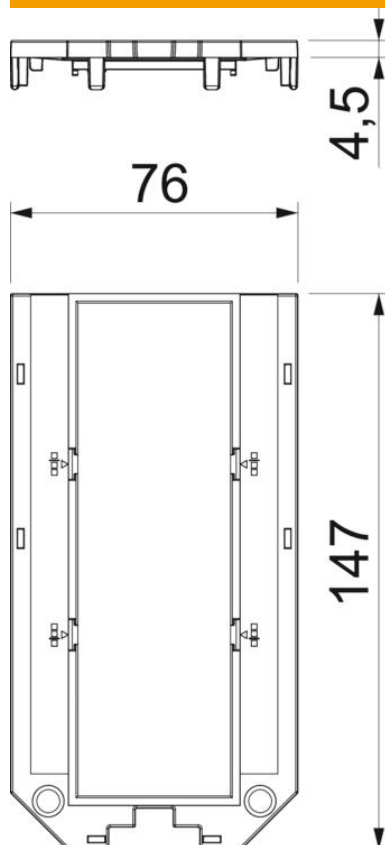

### Põhiandmed

Artiklinumber	7408761
Tüüp	UT4 P3
Nimetus 1	Katteplaat
Nimetus 2	UT4-le, 3 Modul 45
Tooja	OBO
Mõõde	147x76x4
Värv	grafiitmust; RAL 9011
Materjal	Polüamiid
Väikseim täisühik	10
Koguse ühik	Tükk
Kaal	1,9 kg
Kaaluühik	kg/100 tk
CO2 jalajälg (GWP) hällist värvani	0,0992 kg CO2e / 1 Tükk

## Mõõtmed

Pikkus 147 mm