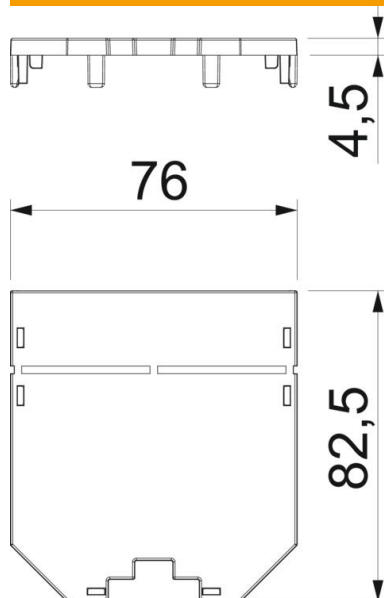

Tehniline andmeleht

Katteplaat seadmekarbile UT3, pime

Artiklinumber: 7408743

Universaalkandja UT3 mittekasutatud paigaldusruumi pimekatteplaat sulgemiseks.
Plaati saab vajaduse korral 61 mm peale lühendada.

PA Polüamiid

Põhiandmed

Artiklinumber	7408743
Tüüp	UT3 P0
Nimetus 1	Katteplaat
Nimetus 2	UT3-le, pime
Tooja	OBO
Mõõde	82,5x76x2
Värv	grafiitmust; RAL 9011
Materjal	Polüamiid
Väikseim täisühik	10
Koguse ühik	Tükk
Kaal	1,6 kg
Kaaluühik	kg/100 tk
CO2 jalajälg (GWP) hällist värvani	0,0714 kg CO2e / 1 Tükk

Tehniline andmeleht

Katteplaat seadmekarbile UT3, pime

Artiklinumber: 7408743

Mõõtmed

Pikkus 82,5 mm

Tehnilised andmed

Kasutamine	Seadmekarp
CEE-/Perilexi avade arv	0
Kolmeste avade arv	0
Üheste avade arv	0
Ovaalsete avade arv	0
Nelinurksete avade arv	0
Ümarate avade arv	0
Kaheste avade arv	0
Kinnitusviis	kinnivajutatav
kirjaväli	ei
Pimekaas	jah
Sobib kirjaväljale	ei
Paigaldustehnika	Mooduli mõõt M45
Jaotus UT3-s	1/2