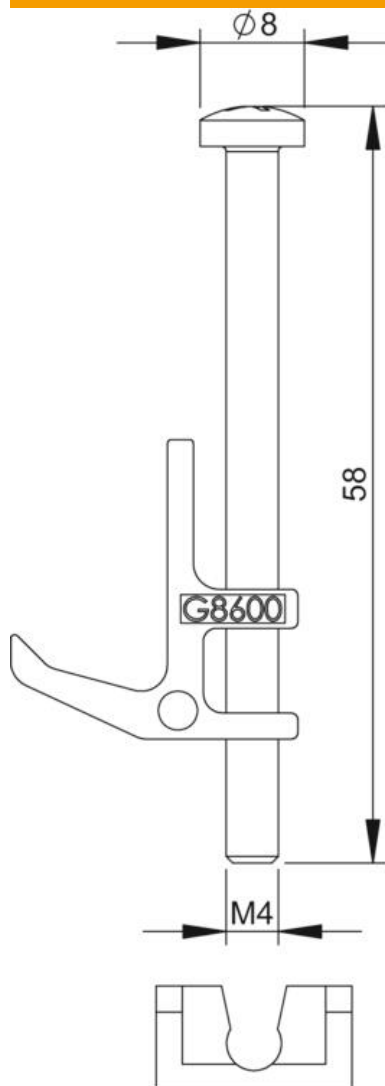

Tehniline andmeleht

Kinnitusfiksaator topeltpõrandasse monteerimiseks

Artiklinumber: 7407552

Neli kinnitusfiksaatorit kandilistele põrandakarpidele GES topeltpõrandates või süvistuskarpides tüüp UDS. Kinnipingutusvahemik kuni 65 mm.

Alu Alumiinium

Põhiandmed

Artiklinumber	7407552
Tüüp	GES4 BG DB
Nimetus 1	Fiksaatorite komplekt
Nimetus 2	GES topelt-ja õõnespõrandatele
Tooja	OBO
Materjal	Alumiinium
Väikseim täisühik	1
Koguse ühik	Pakkeühik
Kaal	8 kg
Kaaluühik	kg/100 PÜ
CO2 jalajälg (GWP) hällist värvani	0,4222 kg CO2e / 4 Tükk

Tehniline andmeleht

Kinnitusfiksaator topeltpõrandasse monteerimiseks

Artiklinumber: 7407552

Mõõtmed

Tehnilised andmed

Tarvikute tüüp

muu