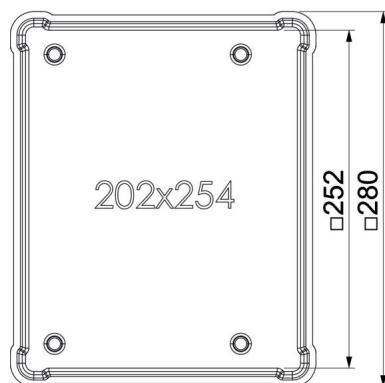

Tehniline andmeleht

Kõrgenduskomplekt süvistuskarbile 202 × 254

Artiklinumber: 7404396

Kaane kõrgendus UDSi või tasanduskihi sisse jääva kaane kõrguse suurendamiseks, paigaldusavale nimisuurusega 6. Kõrgendus umbes 40 mm.

PS Polüstüreen

Põhiandmed

Artiklinumber	7404396
Tüüp	SKE 202X254
Nimetus 1	Raketise kõrgendus
Nimetus 2	nimisuurus 6, + 40 mm kõrgem
Tooja	OBO
Mõõde	280x228x50
Värv	liikluspunane; RAL 3020
Materjal	Polüstüreen
Väikseim täisühik	1
Koguse ühik	Tükk
Kaal	17 kg
Kaaluühik	kg/100 tk
CO2 jalajälg (GWP) hällist värvani	0,6596 kg CO2e / 1 Tükk

Tehniline andmeleht

Kõrgenduskomplekt süvistuskarbile 202 × 254

Artiklinumber: 7404396

Mõõtmed

Pikkus	254 mm
Laius	202 mm
Kõrgus	50 mm
Mõõt A	202 mm

Tehnilised andmed

Vorm	ristkülikukujuline
Nimisuurus põrandakarpidele	6