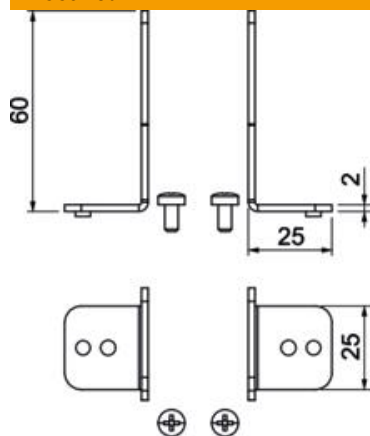

Süsteemne kinnitamine universaalkandjale kanali alaossa.

St Teras

FS kuumtsingitud lintmeetodil

Põhiandmed

Artiklinumber	7403850
Tüüp	OKB IT
Nimetus 1	Seadmekandur
Nimetus 2	kanalile OKB
Tooja	OBO
Materjal	Teras
Pinnakate	kuumtsingitud lintmeetodil
Pindala standard	DIN EN 10346
Väikseim täisühik	1
Koguse ühik	Tükk
Kaal	5,7 kg
Kaaluühik	kg/100 tk
CO2 jalajälg (GWP) hällist värvani	0,2678 kg CO2e / 1 Tükk

Mõõtmed

Pikkus	25 mm
Laius	25 mm
Kõrgus	60 mm

Tehnilised andmed

Paigaldusava kate	ei
Tarvikute tüüp	muu
Põhjaplekk	ei
Põhjahooldus	kuiv
Lukustuv kaanekinnitus	ei
Tihendi paigaldusvõimalus	ei
Lahtisidestatav	ei
Sobib paisumisvuugile	ei
Sobib põranda tasapinnas suletud põrandaspaigalduskanalile	ei
Sobib põranda tasapinnas avatava põrandaaluse kanaliga	jah
Sobib pealt kaetavale põrandaspaigalduskanalile	ei
Tasanduskihi miinimumpaksus	85
Ühendusavaga	ei
Koos potentsiaaliühtlustusega	ei
Üleulatuv	jah
Min joondusvahemik	0 mm
Eemaldatav kaas	jah