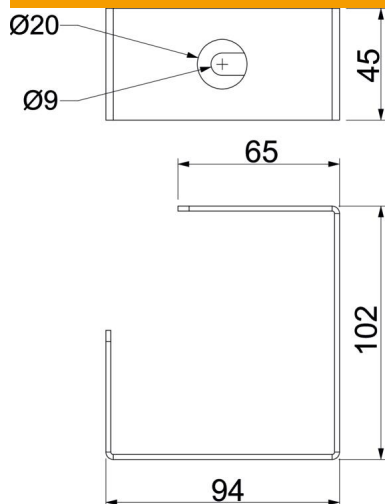

# Tehniline andmeleht

Kaabliklamber laemontaažiks, kanali kõrgus 120 mm

Artiklinumber: 7218150

Abivahend kaablite väljakukkumise vastu tuletõkkekanali PLM D 1220 lakke paigaldamise korral.

CE

St Teras

FS kuumtsingitud lintmeetodil

## Põhiandmed

Artiklinumber	7218150
Tüüp	PLM CB 1220 FS
Nimetus 1	Kaablihoija
Nimetus 2	laemontaažiks
Tooja	OBO
Mõõde	94x45x102
Värv	tsink
Materjal	Teras
Pinnakate	kuumtsingitud lintmeetodil
Pindala standard	DIN EN 10346
Väikseim täisühik	10
Koguse ühik	Tükk
Kaal	20 kg
Kaaluühik	kg/100 tk
CO2 jalajälg (GWP) hällist värvani	0,6127 kg CO2e / 1 Tükk

# Tehniline andmeleht

Kaabliklamber laemontaažiks, kanali kõrgus 120 mm

Artiklinumber: 7218150

## Mõõtmed

Mõõt B	94 mm
Mõõt b	65 mm
Mõõt H	102 mm
Mõõt t	45 mm