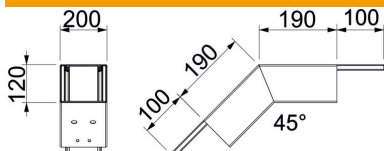

Tehniline andmeleht

Langev vertikaalpoogen, kanali kõrgus 120 mm, FS

Artiklinumber: 7218110

Langev 45°-vertikaalpoogen koos paisuva tuletõkkekangaga PYROLINE® Rapid PLM tuletõkkekanali. Ette nähtud otse seinale ja lakke paigaldamiseks, paigaldamiseks tõstetud põrandate alla ja kandesüsteemidele. Tööriistavaba kaabli-kanalite jätkamine jätkuelemendiga PLM SI. Kaas lukustatakse tööriistavabalt ja see võimaldab kiiret kontrolli ja järelepaigaldust. Kaaneprojektsioon võimaldab kaane paigaldamist nihkega, et tagada kogu tuletõkkekanali ulatuses pidev potentsiaaliühtlus.

St Teras

FS kuumtsingitud lintmeetodil

Põhiandmed

Artiklinumber	7218110
Nimetus 1	Poogen 45°, langev
Nimetus 2	tuletõkkekangaga
Tootja	OBO
Mõõde	498x100x215
Värv	tsink
Materjal	Teras
Pinnakate	kuumtsingitud lintmeetodil
Pindala standard	DIN EN 10346
Väikseim täisühik	1
Koguse ühik	Tükk
Kaal	243 kg
Kaaluühik	kg/100 tk

Mõõtmed

Mõõt A	190 mm
Mõõt B	200 mm
Mõõt H	120 mm

Tehniline andmeleht

Langev vertikaalpoogen, kanali kõrgus 120 mm, FS

Artiklinumber: 7218110

Tehnilised andmed

Leegikindlate külgede arv	4
Kaanekest	muu
Klassifikatsioon EI - paigalduskanaal	90
Perforatsiooniga	jah
Kasulik ristlõige	18500 mm ²
Vaheseinad võimalikud	ei
Kaabliümbris	Teras
Poogna nurk	45 °