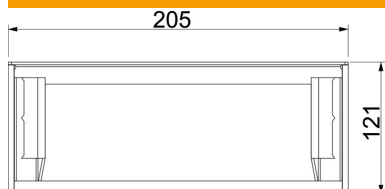

Artiklinumber	7218094
Nimetus 1	Otsakaas
Nimetus 2	tuletõkkekanaliga
Tootja	OBO
Mõõde	205x20x121
Värv	tsink
Materjal	Teras
Pinnakate	kuumtsingitud lintmeetodil
Pindala standard	DIN EN 10346
Väikseim täisühik	1
Koguse ühik	Tükk
Kaal	25,67 kg
Kaaluühik	kg/100 tk

Tehniline andmeleht

Otsakaas, kanali kõrgus 120 mm, FS

Artiklinumber: 7218094

Mõõtmed

Mõõt B	205 mm
Mõõt H	121 mm

Tehnilised andmed

Leegikindlate külgede arv	4
Klassifikatsioon EI - paigalduskanaal	90
Kasulik ristlõige	18500 mm ²
Kaabliümbris	Teras