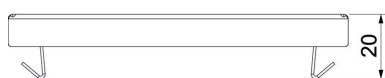

Artiklinumber	7218094
Nimetus 1	Otsakaas
Nimetus 2	tuletõkkekanaliga
Tootja	OBO
Mõõde	205x20x121
Värv	tsink
Materjal	Teras
Pinnakate	kuumtsingitud lintmeetodil
Pindala standard	DIN EN 10346
Väikseim täisühik	1
Koguse ühik	Tükk
Kaal	25,67 kg
Kaaluühik	kg/100 tk

Tehniline andmeleht

Otsakaas, kanali kõrgus 120 mm, FS

Artiklinumber: 7218094

Mõõtmed

Mõõt B	205 mm
Mõõt H	121 mm

Tehnilised andmed

Leegikindlate külgede arv	4
Klassifikatsioon EI - paigalduskanaal	90
Kasulik ristlõige	18500 mm ²
Kaabliümbris	Teras