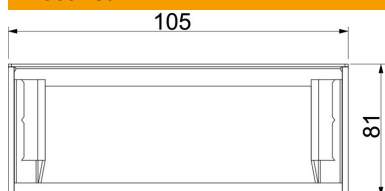

| | |
|-------------------|----------------------------|
| Artiklinumber | 7218090 |
| Nimetus 1 | Otsakaas |
| Nimetus 2 | tuletõkkekanaliga |
| Tootja | OBO |
| Mõõde | 105x20x81 |
| Värv | tsink |
| Materjal | Teras |
| Pinnakate | kuumtsingitud lintmeetodil |
| Pindala standard | DIN EN 10346 |
| Väikseim täisühik | 1 |
| Koguse ühik | Tükk |
| Kaal | 10,84 kg |
| Kaaluühik | kg/100 tk |

Tehniline andmeleht

Otsakaas, kanali kõrgus 80 mm, FS

Artiklinumber: 7218090

Mõõtmed

| | |
|--------|--------|
| Mõõt B | 105 mm |
| Mõõt H | 81 mm |

Tehnilised andmed

| | |
|---------------------------------------|----------------------|
| Leegikindlate külgede arv | 4 |
| Klassifikatsioon EI - paigalduskanaal | 90 |
| Kasulik ristlõige | 5180 mm ² |
| Kaabliümbris | Teras |