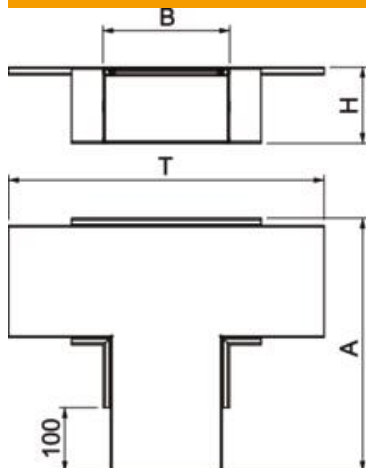

Tehniline andmeleht

T-hargmik, kanali kõrgus 120 mm, FS

Artiklinumber: 7218082

T-hargmik koos paisuva tuletõkkekangaga PYROLINE® Rapid PLM tuletõkkekanali. Ette nähtud otse seinale ja lakke paigaldamiseks tõstetud põrandate alla ja kandesüsteemidele. Tööriistavaba kaablikanalite jätkamine jätkuelemendiga PLM SI. Kaas lukustatakse tööriistavabalt ja see võimaldab kiiret kontrolli ja järelpaigaldust. Kaaneprojektsioon võimaldab kaane paigaldamist nihkega, et tagada kogu tuletõkkekanali ulatuses pidev potentsiaalühendus.

St Teras

FS kuumtsingitud lintmeetodil

Põhiandmed

Artiklinumber	7218082
Nimetus 1	T-ühendus
Nimetus 2	tuletõkkekangaga
Tootja	OBO
Mõõde	600x400x120
Värv	tsink
Materjal	Teras
Pinnakate	kuumtsingitud lintmeetodil
Pindala standard	DIN EN 10346
Väikseim täisühik	1
Koguse ühik	Tükk
Kaal	343,6 kg
Kaaluühik	kg/100 tk

Tehniline andmeleht

T-hargmik, kanali kõrgus 120 mm, FS

Artiklinumber: 7218082

Mõõtmed

Mõõt A	400 mm
Mõõt B	200 mm
Mõõt H	120 mm
Mõõt t	600 mm

Tehnilised andmed

Leegikindlate külgede arv	4
Klassifikatsioon EI - paigalduskanaal	90
Perforatsiooniga	jah
Kasulik ristlõige	18500 mm ²
Vaheseinad võimalikud	jah
Kaabliümbris	Teras