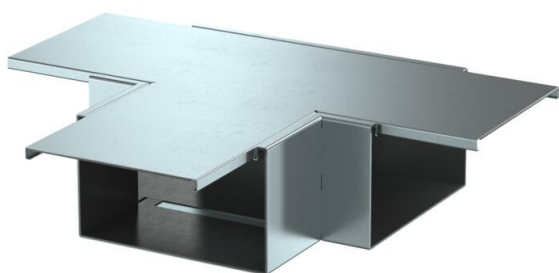

Tehniline andmeleht

T-hargmik, kanali kõrgus 120 mm, FS

Artiklinumber: 7218082

T-hargmik koos paisuva tuletõkkekangaga PYROLINE® Rapid PLM tuletõkkekanali. Ette nähtud otse seinale ja lakke paigaldamiseks tõstetud põrandate alla ja kandesüsteemidele. Tööriistavaba kaablikanalite jätkamine jätkuelemendiga PLM SI. Kaas lukustatakse tööriistavabalt ja see võimaldab kiiret kontrolli ja järelpaigaldust. Kaaneprojektsioon võimaldab kaane paigaldamist nihkega, et tagada kogu tuletõkkekanali ulatuses pidev potentsiaalühendus.

St Teras

FS kuumtsingitud lintmeetodil

Põhiandmed

Artiklinumber	7218082
Nimetus 1	T-ühendus
Nimetus 2	tuletõkkekangaga
Tootja	OBO
Mõõde	600x400x120
Värv	tsink
Materjal	Teras
Pinnakate	kuumtsingitud lintmeetodil
Pindala standard	DIN EN 10346
Väikseim täisühik	1
Koguse ühik	Tükk
Kaal	343,6 kg
Kaaluühik	kg/100 tk