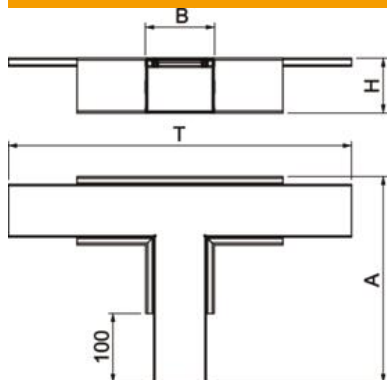

Tehniline andmeleht

T-hargmik, kanali kõrgus 80 mm, FS

Artiklinumber: 7218078

T-hargmik koos paisuva tuletõkkekangaga PYROLINE® Rapid PLM tuletõkkekanali. Ette nähtud otse seinale ja lakke paigaldamiseks tõstetud põrandate alla ja kandesüsteemidele. Tööriistavaba kaablikanalite jätkamine jätkuelemendiga PLM SI. Kaas lukustatakse tööriistavabalt ja see võimaldab kiiret kontrolli ja järelpaigaldust. Kaaneprojektsioon võimaldab kaane paigaldamist nihkega, et tagada kogu tuletõkkekanali ulatuses pidev potentsiaalühendus.

St Teras

FS kuumtsingitud lintmeetodil

Põhiandmed

Artiklinumber	7218078
Nimetus 1	T-ühendus
Nimetus 2	tuletõkkekangaga
Tootja	OBO
Mõõde	500x300x80
Värv	tsink
Materjal	Teras
Pinnakate	kuumtsingitud lintmeetodil
Pindala standard	DIN EN 10346
Väikseim täisühik	1
Koguse ühik	Tükk
Kaal	164,3 kg
Kaaluühik	kg/100 tk

Tehniline andmeleht

T-hargmik, kanali kõrgus 80 mm, FS

Artiklinumber: 7218078

Mõõtmed

Mõõt A	300 mm
Mõõt B	100 mm
Mõõt H	80 mm
Mõõt t	500 mm

Tehnilised andmed

Leegikindlate külgede arv	4
Klassifikatsioon EI - paigalduskanaal	90
Perforatsiooniga	jah
Kasulik ristlõige	5180 mm ²
Vaheseinad võimalikud	jah
Kaabliümbris	Teras