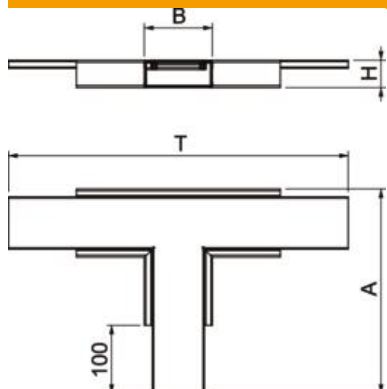

Tehniline andmeleht

T-hargmik, kanali kõrgus 40 mm, polaarvalge

Artiklinumber: 7218076

T-hargmik koos paisuva tuletõkkekangaga PYROLINE® Rapid PLM tuletõkkekanali. Ette nähtud otse seinale ja lakke paigaldamiseks tõstetud põrandate alla ja kandesüsteemidele. Tööriistavaba kaablikanalite jätkamine jätkuelemendiga PLM SI. Kaas lukustatakse tööriistavabalt ja see võimaldab kiiret kontrolli ja järelpaigaldust. Kaaneprojektsioon võimaldab kaane paigaldamist nihkega, et tagada kogu tuletõkkekanali ulatuses pidev potentsiaaliühendus.

- St** Teras
- P** pulberkattega

Põhiandmed

Artiklinumber	7218076
Nimetus 1	T-ühendus
Nimetus 2	tuletõkkekangaga
Tootja	OBO
Mõõde	500x300x40
Värv	polaarvalge; RAL 9010
Materjal	Teras
Pinnakate	pulberkattega
Pindala standard	
Väikseim täisühik	1
Koguse ühik	Tükk
Kaal	135,8 kg
Kaaluühik	kg/100 tk

Tehniline andmeleht

T-hargmik, kanali kõrgus 40 mm, polaarvalge

Artiklinumber: 7218076

Mõõtmed

Mõõt A	300 mm
Mõõt B	100 mm
Mõõt H	40 mm
Mõõt t	500 mm

Tehnilised andmed

Leegikindlate külgede arv	4
Klassifikatsioon EI - paigalduskanal	90
Perforatsiooniga	jah
Kasulik ristlõige	1780 mm ²
Vaheseinad võimalikud	jah
Kaabliümbris	Teras