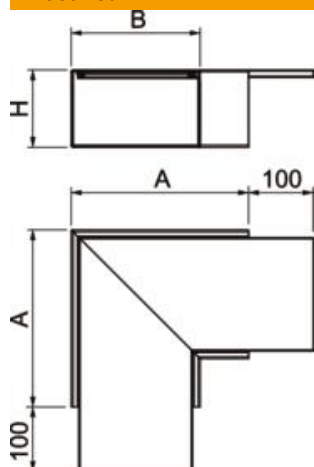

Tehniline andmeleht

Püstnurk, kanali kõrgus 120 mm, polaarvalge

Artiklinumber: 7218072

Püstnurk koos paisuva tuletõkkekanagaga PYROLINE® Rapid PLM tuletõkkekanaliile. Ette nähtud otse seinale ja lakke paigaldamiseks tõstetud põrandate alla ja kandesüsteemidele. Tööriistavaba kaablikanalite jätkamine jätkuelemendiga PLM SI. Kaas lukustatakse tööriistavabalt ja see võimaldab kiiret kontrolli ja järelpaigaldust. Kaaneprojektsioon võimaldab kaane paigaldamist nihkega, et tagada kogu tuletõkkekanali ulatuses pidev potentsiaalühendus.

- St** Teras
- P** pulberkattega

Põhiandmed

Artiklinumber	7218072
Nimetus 1	Püstnurk
Nimetus 2	tuletõkkekanagaga
Tooja	OBO
Mõõde	350x350x120
Värv	polaarvalge; RAL 9010
Materjal	Teras
Pinnakate	pulberkattega
Pindala standard	
Väikseim täisühik	1
Koguse ühik	Tükk
Kaal	287 kg
Kaaluühik	kg/100 tk

Tehniline andmeleht

Püstnurk, kanali kõrgus 120 mm, polaarvalge

Artiklinumber: 7218072

Mõõtmed

Mõõt A	275 mm
Mõõt B	200 mm
Mõõt H	120 mm

Tehnilised andmed

Leegikindlate külgede arv	4
Kaanekinnitus	muu
Klassifikatsioon EI - paigalduskanaal	90
Perforatsiooniga	jah
Kasulik ristlõige	18500 mm ²
Vaheseinad võimalikud	ei
Kaabliümbris	Teras
Poogna nurk	90 °