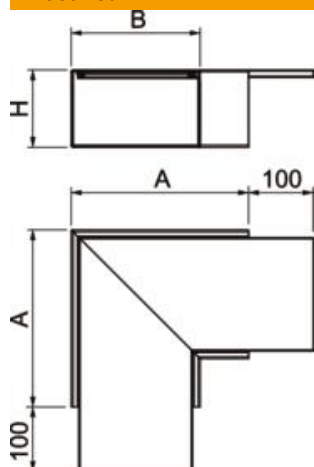

Tehniline andmeleht

Püstnurk, kanali kõrgus 120 mm, FS

Artiklinumber: 7218070

Püstnurk koos paisuva tuletõkkekangaga PYROLINE® Rapid PLM tuletõkkekanaliile. Ette nähtud otse seinale ja lakke paigaldamiseks tõstetud põrandate alla ja kandesüsteemidele. Tööriistavaba kaablikanalite jätkamine jätkuelemendiga PLM SI. Kaas lukustatakse tööriistavabalt ja see võimaldab kiiret kontrolli ja järelepaigaldust. Kaaneprojektsioon võimaldab kaane paigaldamist nihkega, et tagada kogu tuletõkkekanali ulatuses pidev potentsiaalühendus.

St Teras

FS kuumtsingitud lintmeetodil

Põhiandmed

Artiklinumber	7218070
Nimetus 1	Püstnurk
Nimetus 2	tuletõkkekangaga
Tootja	OBO
Mõõde	350x350x120
Värv	tsink
Materjal	Teras
Pinnakate	kuumtsingitud lintmeetodil
Pindala standard	DIN EN 10346
Väikseim täisühik	1
Koguse ühik	Tükk
Kaal	286,8 kg
Kaaluühik	kg/100 tk

Tehniline andmeleht

Püstnurk, kanali kõrgus 120 mm, FS

Artiklinumber: 7218070

Mõõtmed

Mõõt A	275 mm
Mõõt B	200 mm
Mõõt H	120 mm

Tehnilised andmed

Leegikindlate külgede arv	4
Kaanekinnitus	muu
Klassifikatsioon EI - paigalduskanaal	90
Perforatsiooniga	jah
Kasulik ristlõige	18500 mm ²
Vaheseinad võimalikud	ei
Kaabliümbris	Teras
Poogna nurk	90 °