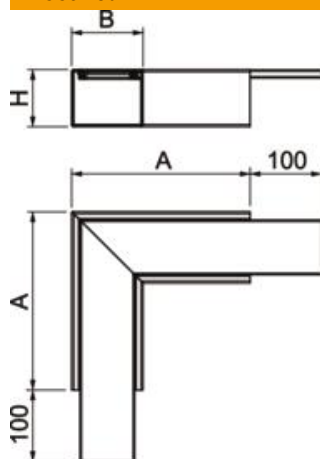

Tehniline andmeleht

Püstnurk, kanali kõrgus 80 mm, polaarvalge

Artiklinumber: 7218068

Püstnurk koos paisuva tuletõkkekanagaga PYROLINE® Rapid PLM tuletõkkekanaliile. Ette nähtud otse seinale ja lakke paigaldamiseks tõstetud põrandate alla ja kandesüsteemidele. Tööriistavaba kaablikanalite jätkamine jätkuelemendiga PLM SI. Kaas lukustatakse tööriistavabalt ja see võimaldab kiiret kontrolli ja järelepaigaldust. Kaaneprojektsioon võimaldab kaane paigaldamist nihkega, et tagada kogu tuletõkkekanali ulatuses pidev potentsiaalühendus.

- St** Teras
- P** pulberkattega

Põhiandmed

| | |
|-------------------|-----------------------|
| Artiklinumber | 7218068 |
| Nimetus 1 | Püstnurk |
| Nimetus 2 | tuletõkkekanagaga |
| Tootja | OBO |
| Mõõde | 350x350x80 |
| Värv | polaarvalge; RAL 9010 |
| Materjal | Teras |
| Pinnakate | pulberkattega |
| Pindala standard | |
| Väikseim täisühik | 1 |
| Koguse ühik | Tükk |
| Kaal | 167,3 kg |
| Kaaluühik | kg/100 tk |

Tehniline andmeleht

Püstnurk, kanali kõrgus 80 mm, polaarvalge

Artiklinumber: 7218068

Mõõtmed

| | |
|--------|--------|
| Mõõt A | 250 mm |
| Mõõt B | 100 mm |
| Mõõt H | 80 mm |

Tehnilised andmed

| | |
|---------------------------------------|----------------------|
| Leegikindlate külgede arv | 4 |
| Kaanekestitus | muu |
| Klassifikatsioon EI - paigalduskanaal | 90 |
| Perforatsiooniga | jah |
| Kasulik ristlõige | 5180 mm ² |
| Vaheseinad võimalikud | ei |
| Kaabliümbris | Teras |
| Poogna nurk | 90 ° |