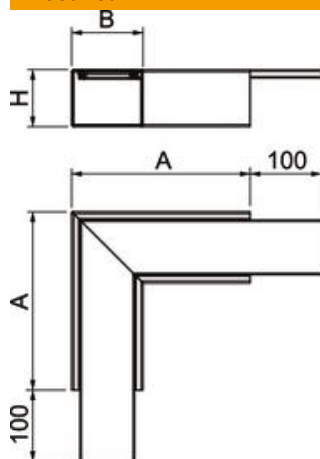

Tehniline andmeleht

Püstnurk, kanali kõrgus 80 mm, FS

Artiklinumber: 7218066

Püstnurk koos paisuva tuletõkkekangaga PYROLINE® Rapid PLM tuletõkkekanaliile. Ette nähtud otse seinale ja lakke paigaldamiseks tõstetud põrandate alla ja kandesüsteemidele. Tööriistavaba kaablikanalite jätkamine jätkuelemendiga PLM SI. Kaas lukustatakse tööriistavabalt ja see võimaldab kiiret kontrolli ja järelepaigaldust. Kaaneprojektsioon võimaldab kaane paigaldamist nihkega, et tagada kogu tuletõkkekanali ulatuses pidev potentsiaalühendus.

St Teras

FS kuumtsingitud lintmeetodil

Põhiandmed

Artiklinumber	7218066
Nimetus 1	Püstnurk
Nimetus 2	tuletõkkekangaga
Tootja	OBO
Mõõde	350x350x80
Värv	tsink
Materjal	Teras
Pinnakate	kuumtsingitud lintmeetodil
Pindala standard	DIN EN 10346
Väikseim täisühik	1
Koguse ühik	Tükk
Kaal	166,9 kg
Kaaluühik	kg/100 tk

Tehniline andmeleht

Püstnurk, kanali kõrgus 80 mm, FS

Artiklinumber: 7218066

Mõõtmed

Mõõt A	250 mm
Mõõt B	100 mm
Mõõt H	80 mm

Tehnilised andmed

Leegikindlate külgede arv	4
Kaanekestitus	muu
Klassifikatsioon EI - paigalduskanaal	90
Perforatsiooniga	jah
Kasulik ristlõige	5180 mm ²
Vaheseinad võimalikud	ei
Kaabliümbris	Teras
Poogna nurk	90 °