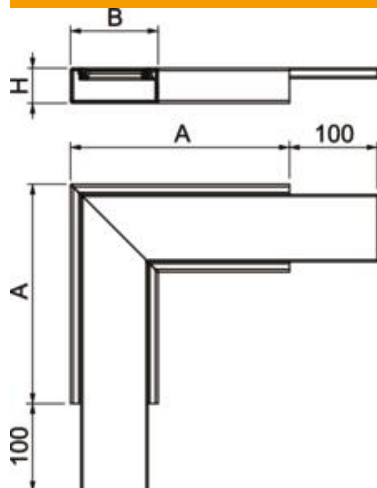

Tehniline andmeleht

Püstnurk, kanali kõrgus 40 mm, polaarvalge

Artiklinumber: 7218064

Püstnurk koos paisuva tuletõkkekanagaga PYROLINE® Rapid PLM tuletõkkekanaliile. Ette nähtud otse seinale ja lakke paigaldamiseks tõstetud põrandate alla ja kandesüsteemidele. Tööriistavaba kaablikanalite jätkamine jätkuelemendiga PLM SI. Kaas lukustatakse tööriistavabalt ja see võimaldab kiiret kontrolli ja järelepaigaldust. Kaaneprojektsioon võimaldab kaane paigaldamist nihkega, et tagada kogu tuletõkkekanali ulatuses pidev potentsiaalühendus.

- St** Teras
- P** pulberkattega

Põhiandmed

Artiklinumber	7218064
Nimetus 1	Püstnurk
Nimetus 2	tuletõkkekanagaga
Tooja	OBO
Mõõde	350x350x40
Värv	polaarvalge; RAL 9010
Materjal	Teras
Pinnakate	pulberkattega
Pindala standard	
Väikseim täisühik	1
Koguse ühik	Tükk
Kaal	135 kg
Kaaluühik	kg/100 tk

Tehniline andmeleht

Püstnurk, kanali kõrgus 40 mm, polaarvalge

Artiklinumber: 7218064

Mõõtmed

Mõõt A	250 mm
Mõõt B	100 mm
Mõõt H	40 mm

Tehnilised andmed

Leegikindlate külgede arv	4
Kaanekinnitus	muu
Klassifikatsioon EI - paigalduskanaal	90
Perforatsiooniga	jah
Kasulik ristlõige	1780 mm ²
Vaheseinad võimalikud	ei
Kaabliümbris	Teras
Poogna nurk	90 °