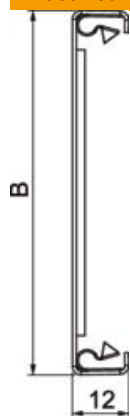

Tehniline andmeleht

Tuletõkkekanali kaas, kanali laius 100 mm, FS

Artiklinumber: 7218020

Kaas tuletõkkekanalile PYROLINE® Rapid PLM. Eelpaigaldatud kinnitusklambrid tööriistavabaks paigalduseks ja potentsiaaliühtlustuse jaoks. Lühemate kaante puhul võib vaja minna täiendavaid kinnitusklambreid, mis on saadaval eraldi.

CE

St Teras

FS kuumtsingitud lintmeetodil

Põhiandmed

Artiklinumber	7218020
Tüüp	PLM LI 100 FS
Nimetus 1	Tuletõkkekanali kaas
Nimetus 2	tuletõkkekanaliga
Tooja	OBO
Mõõde	12x77x2000
Värv	tsink
Materjal	Teras
Pinnakate	kuumtsingitud lintmeetodil
Pindala standard	DIN EN 10346
Väikseim täisühik	2
Koguse ühik	Meeter
Kaal	73,5 kg
Kaaluühik	kg/100 m
CO2 jalajälg (GWP) hällist värvani	1,6103 kg CO2e / 1 Meeter

Tehniline andmeleht

Tuletõkkekanali kaas, kanali laius 100 mm, FS

Artiklinumber: 7218020

Mõõtmed

Pikkus	2 000 mm
Mõõt B	76 mm

Tehnilised andmed

Tarvikute tüüp	muu
Klassifikatsioon EI - paigalduskanaal	90
Tarvikud	jah
Varuosa	ei