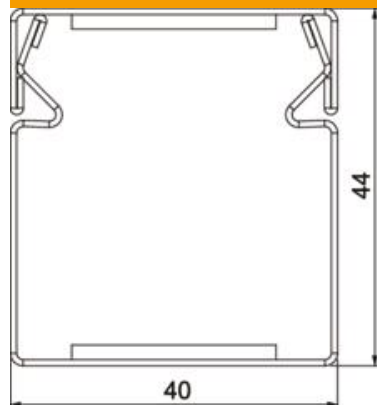

St Teras

FS kuumtsingitud lintmeetodil

Põhiandmed

Artiklinumber	7218000
Nimetus 1	Metallist tuletõkkekanal
Nimetus 2	tuletõkkekangaga
Tootja	OBO
Mõõde	40x40x2000
Värv	tsink
Materjal	Teras
Pinnakate	kuumtsingitud lintmeetodil
Pindala standard	DIN EN 10346
Väikseim täisühik	2
Koguse ühik	Meeter
Kaal	143 kg
Kaaluühik	kg/100 m

Tehniline andmeleht

Tuletõkkekangaga paigalduskanal PYROLINE® Rapid PLM,
kanali kõrgus 44 mm, FS
Artiklinumber: 7218000

Mõõtmed

Pikkus	2 000 mm
Laius	40 mm
Kõrgus	44 mm
Mõõt B	40 mm
Mõõt H	44 mm

Tehnilised andmed

Leegikindlate külgede arv	4
Kaanekest	muu
Klassifikatsioon EI - paigalduskanal	90
Perforatsiooniga	jah
Kasulik ristlõige	1280 mm ²
Kaitsemäär IK-kood	IK10.
Vaheseinad võimalikud	ei
Kaabliümbris	Teras
Sisekõrgus	38 mm
Siselaius	38 mm