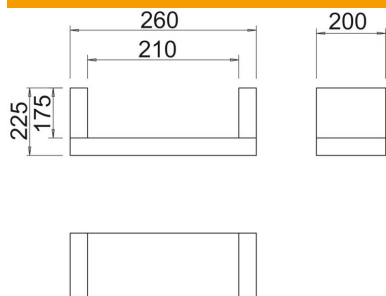

Tehniline andmeleht

Tõmbetakisti, nelja küljega, tühi korpus, sisekõrgus 175 mm

Artiklinumber: 7215780

Tõmbetakisti kaabli vertikaalse paigaldamise tugimeetmena kooskõlas standardi DIN 4102 osaga 12. Heaks kiidetud kõigi kaablitüüpide ja vertikaalredelite jaoks, mis on mõeldud paigaldamiseks rippmontaažina. Toimetagamisklassid E30 kuni E90. Tühi korpus eraldi täitmiseks tuletokevahuga PYROSIT® NG ja/või vahtplokkidega PYROPLUG® Block, sealhulgas paigalduskomplekt ja identifitseerimismärgis.

kaltsiumsilikaat

Põhiandmed

Artiklinumber	7215780
Tüüp	ZSE90-21-17 LH
Nimetus 1	Tõmbetakisti
Nimetus 2	vertikaalseks kaablipaig.ks
Tooja	OBO
Mõõde	260x225x200
Värv	kreemvalge, RAL 9001
Materjal	Kaltsiumsilikaat
Väikseim täisühik	1
Koguse ühik	Tükk
Kaal	595 kg
Kaaluühik	kg/100 tk

Tehniline andmeleht

Tõmbetakisti, nelja küljega, tühi korpus, sisekõrgus 175 mm

Artiklinumber: 7215780

Mõõtmed

Pikkus	200 mm
Laius	260 mm
Kõrgus	225 mm
Mõõt B	260 mm
Mõõt b	210 mm
Mõõt H	200 mm
Mõõt t	225 mm
Mõõt t	175 mm