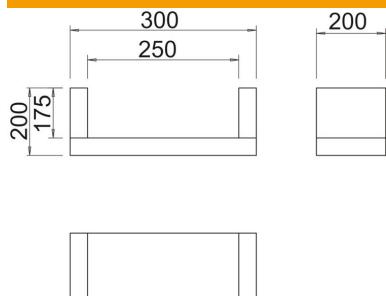

## Põhiandmed

Artiklinumber	7215766
Tüüp	ZSE90-25-17 L
Nimetus 1	Tõmbetakisti
Nimetus 2	vertikaalseks kaablipaig.ks
Tooja	OBO
Mõõde	300x200x200
Värv	kreemvalge, RAL 9001
Materjal	Kaltsiumsilikaat
Väikseim täisühik	1
Koguse ühik	Tükk
Kaal	380 kg
Kaaluühik	kg/100 tk

# Tehniline andmeleht

Tõmbetakisti, kolme küljega, tühi korpus, sisekõrgus 175 mm

Artiklinumber: 7215766

## Mõõtmed

Pikkus	200 mm
Laius	300 mm
Kõrgus	200 mm
Mõõt B	300 mm
Mõõt b	250 mm
Mõõt H	200 mm
Mõõt t	200 mm
Mõõt t	175 mm