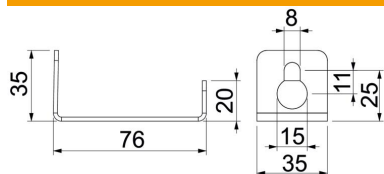

St	Teras
FS	kuumtsingitud lintmeetodil

Põhiandmed

Artiklinumber	7215480
Tüüp	PLCD-SB0810
Nimetus 1	Eraldustoend
Nimetus 2	PLCD D060810/PLCD D090810-le
Tooja	OBO
Mõõde	50x76x35
Värv	tsink
Materjal	Teras
Pinnakate	kuumtsingitud lintmeetodil
Pindala standard	DIN EN 10346
Väikseim täisühik	25
Koguse ühik	Tükk
Kaal	6,9 kg
Kaaluühik	kg/100 tk
CO2 jalajälg (GWP) hällist värvani	0,2237 kg CO2e / 1 Tükk

Tehniline andmeleht

Eraldusklamber seinamontaažiks

Artiklinumber: 7215480

Mõõtmed

Mõõt A	25 mm
Mõõt B	76 mm
Mõõt h	20 mm
Mõõt H	35 mm

Tehnilised andmed

Kinnitusviis	keeratav
Kanali laius, sisemine	100 mm
Kanali kõrgus, sisemine	80 mm