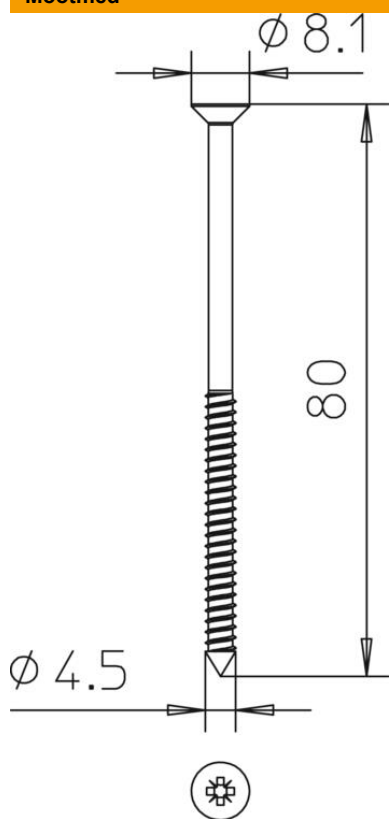

Tehniline andmeleht

Koonuspeaga kruvi tuletõkkekarbikule PYROLINE® Con

Artiklinumber: 7215412

Koonuspeaga kruvi tuletõkkekanali PYROLINE® Con lisadetailina kaane, otsatüki, seinäühenduskräe ja topeldustüki, plaadipaksusega 40 - 60 mm, kinnitamiseks.

St	Teras
G	galvaaniliselt tsingitud

Põhiandmed

Artiklinumber	7215412
Tüüp	KSS 4.5x80
Nimetus 1	Koonuspeaga kruvi
Nimetus 2	PYROLINE Con-le
Tootja	OBO
Mõõde	4,5x80
Värv	tsink
Materjal	Teras
Pinnakate	galvaaniliselt tsingitud
Pindala standard	EN ISO 19598 / EN ISO 4042
Väikseim täisühik	50
Koguse ühik	Tükk
Kaal	0,5 kg
Kaaluühik	kg/100 tk

Tehniline andmeleht

Koonuspeaga kruvi tuletõkkekarbikule PYROLINE® Con

Artiklinumber: 7215412

Mõõtmed

Mõõtmed	4,5 x 80
Pikkus	80 mm

Tehnilised andmed

Keere	M4,5
Meeterkeere	4,5
Pea kuju	Koonuspea
Kruvisüsteem	Phillips PH