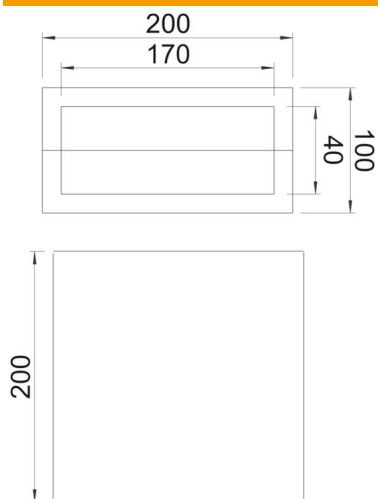

Tehniline andmeleht

Karptöke PYROPLUG® Box

Artiklinumber: 7202660

Karp kaablitökkkele.
Koosneb kaheosalisest kõvast raamist ja kahest pehmest sisedetailist. Kaitske raami ja sisedetaili vee eest, et garanteerida tulekahju korral kindel vahustumine. Kasutamine sisetingimustes.

Püsivalt elastne, suletud pooridega vahtmaterjal

Põhiandmed

Artiklinumber	7202660
Tüüp	FBA-F
Nimetus 1	Kast vahtpokkidest sisuga
Tootja	OBO
Mõõde	200x200x100
Värv	punane
Materjal	Püsivalt elastne, suletud pooridega vahtmaterjal
Väikseim täisühik	1
Koguse ühik	Tükk
Kaal	122 kg
Kaaluühik	kg/100 tk

Tehniline andmeleht

Karptöke PYROPLUG® Box

Artiklinumber: 7202660

Mõõtmed

Pikkus	200 mm
Laius	200 mm
Kõrgus	100 mm

Tehnilised andmed

Tuletõkke teostus	Karptöke
Vorm	kandiline
Nõutavad tarvikud	jah