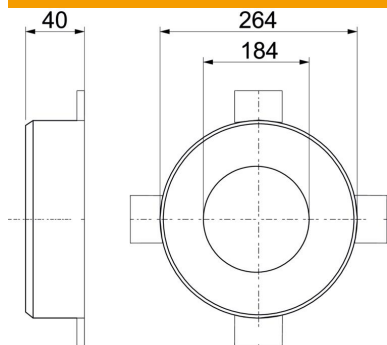

### Põhiandmed

Artiklinumber	7202212
Tüüp	TCX-180
Nimetus 1	Torumansett
Nimetus 2	põlevatele torudele
Tooja	OBO
Mõõde	Ø180mm
Värv	hall
Materjal	Tulekaitsematerjal
Väikseim täisühik	1
Koguse ühik	Tükk
Kaal	175 kg
Kaaluühik	kg/100 tk

### Mõõtmed

Pikkus	264 mm
Laius	264 mm
Kõrgus	40 mm
Mõõt d	184 mm
Mõõt d min.	264 mm
Mõõt h	40 mm

### Tehnilised andmed

Vorm	ümar
Torudele max läbimõõduga	182 mm
Torudele min läbimõõduga	180 mm
Manseti lukustus	Pistik
Kinnitusmaterjaliga	ei
Nõutavad tarvikud	jah