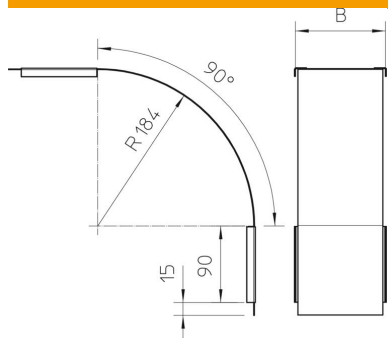

Tehniline andmeleht

Kaas 90°-vertikaalpoognale, langev DD

Artiklinumber: 7131632

Kaas langevatele vertikaalpõlvedele (küljekõrgus 60).
Kinnitus tagatakse kaablirennikaane ülekatte abil. Lisaks saab kaane kinnitada kaaneklambrate abil.

St Teras

DD tsingitud lintmeetodil tsink/alumiinium, Double Dip

Põhiandmed

Artiklinumber	7131632
Tüüp	DBV 60 100 F DD
Nimetus 1	Kaas vertikaalpoognale 90°
Nimetus 2	langev
Tooja	OBO
Mõõde	B100mm
Värv	tsink
Materjal	Teras
Pinnakate	tsingitud lintmeetodil tsink/alumiinium, Double Dip
Pindala standard	DIN EN 10346
Väikseim täisühik	1
Koguse ühik	Tükk
Kaal	42,1 kg
Kaaluühik	kg/100 tk
CO2 jalajälg (GWP) hällist värvani	1,543 kg CO2e / 1 Tükk

Tehniline andmeleht

Kaas 90°-vertikaalpoognale, langev DD

Artiklinumber: 7131632

Mõõtmed

Laius	100 mm
Laius	4 in
Kõrgus	60 mm
Pleki paksus	0,03 in
Pleki paksus	0,75 mm
Mõõt B	100 mm

Tehnilised andmed

Pölv (nurk)	90°
Kinnitusviis	Pöördfiksaator
Toimetagamine	ei
Sobib korvrennile	ei
Sobib kaabliredelile	ei
Sobib kaablirennile	jah
Ümbersuunaja	Vertikaalne, langev
Roostevaba teras, peitsitud	ei
Šarniirtoime	ei