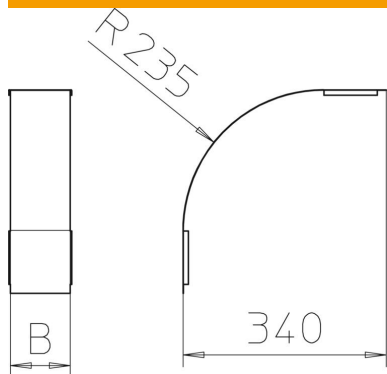

Tehniline andmeleht

Kaas 90°-vertikaalpoognale 110, langev FS

Artiklinumber: 7131030

Kaas langevatele vertikaalpõlvedele (küljekõrgus 110).
Kinnitus tagatakse kaablirennikaane ülekatte abil. Lisaks saab kaane kinnitada kaaneklambrate abil.

CE

St Teras

FS kuumtsingitud lintmeetodil

Põhiandmed

Artiklinumber	7131030
Tüüp	DBV 110 100 F FS
Nimetus 1	Kaas vertikaalpoognale 90°
Nimetus 2	langev
Tooja	OBO
Mõõde	B100mm
Värv	tsink
Materjal	Teras
Pinnakate	kuumtsingitud lintmeetodil
Pindala standard	DIN EN 10346
Väikseim täisühik	1
Koguse ühik	Tükk
Kaal	29 kg
Kaaluühik	kg/100 tk
CO2 jalajälg (GWP) hällist värvani	0,8783 kg CO2e / 1 Tükk

Tehniline andmeleht

Kaas 90°-vertikaalpoognale 110, langev FS

Artiklinumber: 7131030

Mõõtmed

Laius	100 mm
Laius	4 in
Kõrgus	110 mm
Pleki paksus	0,03 in
Pleki paksus	0,75 mm
Mõõt B	100 mm

Tehnilised andmed

Põlv (nurk)	90°
Kinnitusviis	Pöördfiksaator
Toimetagamine	ei
Sobib korvrennile	ei
Sobib kaabliredelile	ei
Sobib kaablirennile	jah
Ümbersuunaja	Vertikaalne, langev
Roostevaba teras, peitsitud	ei
Šarniirtoime	ei