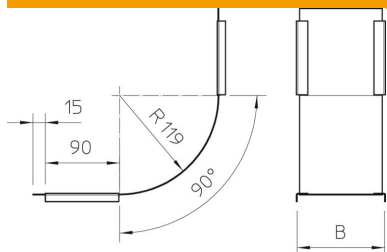

St Teras

FS kuumtsingitud lintmeetodil

Põhiandmed

Artiklinumber	7130805
Tüüp	DBV 100 S FS
Nimetus 1	Kaas vertikaalpoognale 90°
Nimetus 2	tõusev,
Tooja	OBO
Mõõde	B100mm
Värv	tsink
Materjal	Teras
Pinnakate	kuumtsingitud lintmeetodil
Pindala standard	DIN EN 10346
Väikseim täisühik	1
Koguse ühik	Tükk
Kaal	20 kg
Kaaluühik	kg/100 tk
CO2 jalajälg (GWP) hällist värvani	0,6083 kg CO2e / 1 Tükk

Tehniline andmeleht

Kaas 90°-vertikaalpoognale, tõusev FS

Artiklinumber: 7130805

Mõõtmed

Laius	100 mm
Laius	4 in
Pleki paksus	0,03 in
Pleki paksus	0,75 mm
Mõõt B	100 mm

Tehnilised andmed

Pölv (nurk)	90°
Kinnitusviis	Kaaneklamber
Toimetagamine	ei
Sobib korvrennile	ei
Sobib kaabliredelile	ei
Sobib kaablirennile	jah
Ümbersuunaja	Vertikaalne, tõusev
Roostevaba teras, peitsitud	ei
Šarniirtoime	ei