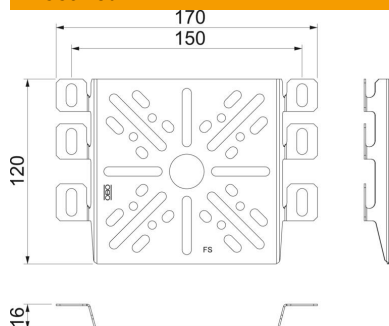

Montaažiplat kaablikandesüsteemide küljeprofiilile kinnitamiseks.  
Kinnituspolt FR5B 6x12 tuleb eraldi tellida.

**St** Teras

**DD** tsingitud lintmeetodil tsink/alumiinium, Double Dip

### Põhiandmed

Artiklinumber	7085114
Tüüp	MP UNI DD
Nimetus 1	Montaažiplat
Nimetus 2	universaalne
Tooja	OBO
Mõõde	170x120
Värv	tsink
Materjal	Teras
Pinnakate	tsingitud lintmeetodil tsink/alumiinium, Double Dip
Pindala standard	DIN EN 10346
Väikseim täisühik	1
Koguse ühik	Tükk
Kaal	11 kg
Kaaluühik	kg/100 tk
CO2 jalajälg (GWP) hällist värvani	0,5825 kg CO2e / 1 Tükk

### Mõõtmed

Laius	170 mm
Laius	6,69 in
Kõrgus	120 mm
Pleki paksus	1 mm