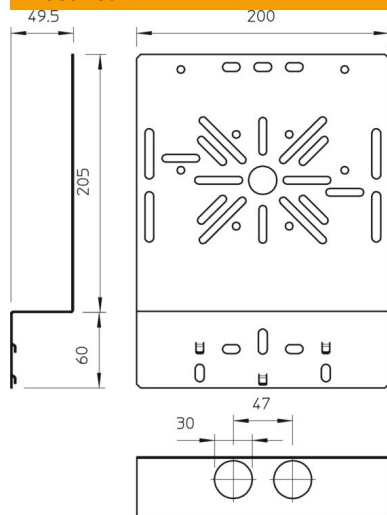

## Montaažiplaat, painutatud kujuga, lai DD

Artiklinumber: 7085112

Nurga all olev montaažiplaat kaablirenni küljetalale kinnitamiseks.  
Kinnituspolt FRS B 6x12 tuleb eraldi tellida.

**St** Teras

**DD** tsingitud lintmeetodil tsink/alumiinium, Double Dip

### Põhiandmed

Artiklinumber	7085112
Tüüp	MP WI GR. DD
Nimetus 1	Montaažiplaat
Nimetus 2	painutatud, suur
Tooja	OBO
Mõõde	265x200
Värv	tsink
Materjal	Teras
Pinnakate	tsingitud lintmeetodil tsink/alumiinium, Double Dip
Pindala standard	DIN EN 10346
Väikseim täisühik	1
Koguse ühik	Tükk
Kaal	39,4 kg
Kaaluühik	kg/100 tk
CO2 jalajälg (GWP) hällist värvani	1,4423 kg CO2e / 1 Tükk

# Tehniline andmeleht

Montaažiplat, painutatud kujuga, lai DD

Artiklinumber: 7085112

## Mõõtmed

Laius	200 mm
Laius	7,87 in
Kõrgus	240 mm
Pleki paksus	1 mm