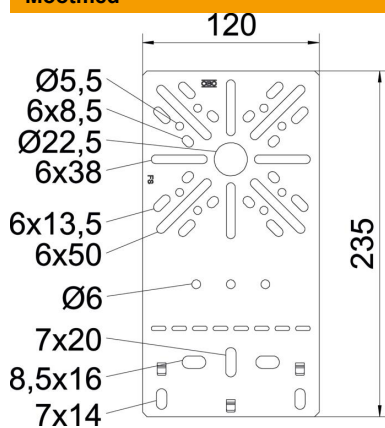

Tehniline andmeleht

Montaažiplaat lame DD

Artiklinumber: 7085108

Lame paigaldusplaat kaablirenni küljetalale kinnitamiseks. Tänu montaažiplaadi keskerforatsioonile saab harukarpi B9/T väga lihtsalt kaasasoleva kinnituskorgiga kinnitada. Reljeefsed kinnituskõrvad võimaldavad kiiret kinnitamist. Kinnituspoltt FRS B 6 × 12 tuleb eraldi tellida.

St Teras

DD tsingitud lintmeetodil tsink/alumiinium, Double Dip

Põhiandmed

Artiklinumber	7085108
Tüüp	MP FL DD
Nimetus 1	Montaažiplaat
Nimetus 2	madal konstruktsioon
Tooja	OBO
Mõõde	235x120
Värv	tsink
Materjal	Teras
Pinnakate	tsingitud lintmeetodil tsink/alumiinium, Double Dip
Pindala standard	DIN EN 10346
Väikseim täisühik	1
Koguse ühik	Tükk
Kaal	19,2 kg
Kaaluühik	kg/100 tk
CO2 jalajälg (GWP) hällist värvani	0,5047 kg CO2e / 1 Tükk

Tehniline andmeleht

Montaažiplaad lame DD

Artiklinumber: 7085108

Mõõtmed

Laius	120 mm
Laius	4,72 in
Kõrgus	235 mm
Pleki paksus	1 mm

Tehnilised andmed

Mudel	vertikaalne
Kinnitusviis	Kruvikinnitus
Roostevaba teras, peitsitud	ei