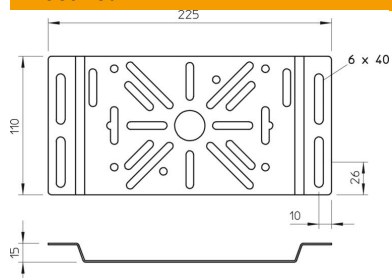

Montaažiplaat kinnitamiseks kaabirenni külje külge. Konstruktsiooni külge on võimalik kinnitada kõiki tüüpe harukarpe ja lülitusseadmeid.

St Teras

FS kuumtsingitud lintmeetodil

Põhiandmed

Artiklinumber	7084919
Tüüp	MP FS
Nimetus 1	Montaažiplaat
Nimetus 2	kaablirennile
Tooja	OBO
Mõõde	225x110
Värv	tsink
Materjal	Teras
Pinnakate	kuumtsingitud lintmeetodil
Pindala standard	DIN EN 10346
Väikseim täisühik	1
Koguse ühik	Tükk
Kaal	20 kg
Kaaluühik	kg/100 tk
CO2 jalajälg (GWP) hällist värvani	0,6584 kg CO2e / 1 Tükk

Tehniline andmeleht

Montaažiplaat FS

Artiklinumber: 7084919

Mõõtmed

Laius	225 mm
Kõrgus	110 mm
Pleki paksus	1,25 mm

Tehnilised andmed

Mudel	horisontaalne
Kinnitusviis	Kruvikinnitus
Roostevaba teras, peitsitud	ei