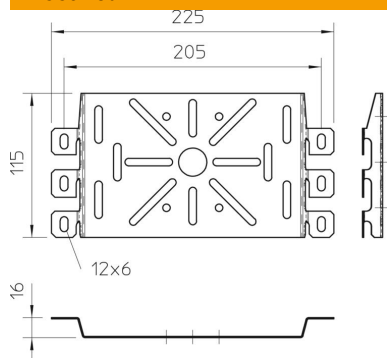

Paigaldusplaat universaalseks kasutamiseks kaablirennide ja korvrennide külj-
profiilil.
Kinnituspolt FR5B 6x12 tuleb eraldi tellida.

St Teras

FS kuumtsingitud lintmeetodil

Põhiandmed

Artiklinumber	7084870
Tüüp	MP 225 UNI FS
Nimetus 1	Montaažiplaat
Nimetus 2	universaalne, suur
Tooja	OBO
Mõõde	225x115
Värv	tsink
Materjal	Teras
Pinnakate	kuumtsingitud lintmeetodil
Pindala standard	DIN EN 10346
Väikseim täisühik	1
Koguse ühik	Tükk
Kaal	20 kg
Kaaluühik	kg/100 tk
CO2 jalajälg (GWP) hällist vära- vani	0,5329 kg CO2e / 1 Tükk

Tehniline andmeleht

Montaažiplaad FS

Artiklinumber: 7084870

Mõõtmed

Laius	225 mm
Laius	8,86 in
Kõrgus	115 mm
Pleki paksus	1 mm

Tehnilised andmed

Mudel	horisontaalne
Kinnitusviis	Kruvikinnitus
Roostevaba teras, peitsitud	ei