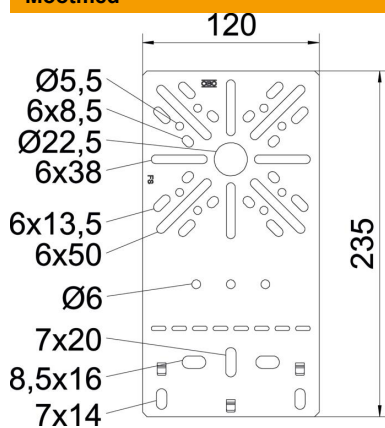

Lame paigaldusplaat kaablirenni küljetalale kinnitamiseks.
Kinnituspolt FRS B 6x12 tuleb eraldi tellida.

CEUK
CA

St Teras

FS kuumtsingitud lintmeetodil

Põhiandmed

Artiklinumber	7084757
Tüüp	MP FL FS
Nimetus 1	Montaažiplaat
Nimetus 2	madal konstruktsioon
Tooja	OBO
Mõõde	235x120
Värv	tsink
Materjal	Teras
Pinnakate	kuumtsingitud lintmeetodil
Pindala standard	DIN EN 10346
Väikseim täisühik	1
Koguse ühik	Tükk
Kaal	18 kg
Kaaluühik	kg/100 tk
CO2 jalajälg (GWP) hällist värvani	0,5025 kg CO2e / 1 Tükk

Tehniline andmeleht

Montaažiplaad lame FS

Artiklinumber: 7084757

Mõõtmed

Laius	120 mm
Laius	4,72 in
Kõrgus	235 mm
Pleki paksus	1 mm

Tehnilised andmed

Mudel	vertikaalne
Kinnitusviis	Kruvikinnitus
Roostevaba teras, peitsitud	ei