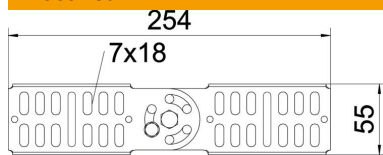

Tehniline andmeleht

Liigendühendus 60 FT

Artiklinumber: 7082223

Liigendühendus 60 mm küljekõrgusega kaablirennidele.
Sisaldab vajalikku kinnitusmaterjali.

St Teras

FT Kuumtsingitud kastmismeetodil

Põhiandmed

Artiklinumber	7082223
Tüüp	RGV 60 FT
Nimetus 1	Liigendjätk
Nimetus 2	kaablirennile
Tooja	OBO
Mõõde	60x260
Värv	tsink
Materjal	Teras
Pinnakate	Kuumtsingitud kastmismeetodil
Pindala standard	DIN EN ISO 1461
Väikseim täisühik	10
Koguse ühik	Tükk
Kaal	23,89 kg
Kaaluühik	kg/100 tk
CO2 jalajälg (GWP) hällist värvani	0,7109 kg CO2e / 1 Tükk

Tehniline andmeleht

Liigendühendus 60 FT

Artiklinumber: 7082223

Mõõtmed

Mõõtmed	254 x 56
Pikkus	254 mm
Laius	16 mm
Kõrgus	60 mm
Kõrgus	2 in
Pleki paksus	2 mm

Tehnilised andmed

Mudel	Jätk
Toimetagamine	ei
Sobib korvrennile	ei
Sobib kaabliredelile	ei
Sobib kaablirennile	jah
Sobib kaablikandurisüsteemi kõrgusele	60 mm
Liigendühendus, horisontaalne	ei
Liigendühendus, vertikaalne	jah
Ühendamisviis	Ühenduselement