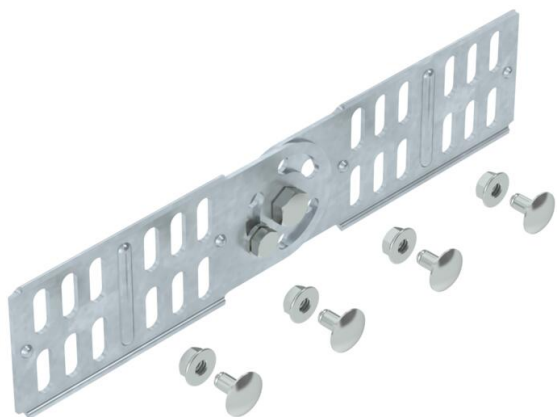

Tehniline andmeleht

Liigendühendus 60 FT

Artiklinumber: 7082223

Liigendühendus 60 mm küljekõrgusega kaablirennidele.
Sisaldab vajalikku kinnitusmaterjali.

St Teras

FT Kuumtsingitud kastmismeetodil

Põhiandmed

Artiklinumber	7082223
Tüüp	RGV 60 FT
Nimetus 1	Liigendjätk
Nimetus 2	kaablirennile
Tooja	OBO
Mõõde	60x260
Värv	tsink
Materjal	Teras
Pinnakate	Kuumtsingitud kastmismeetodil
Pindala standard	DIN EN ISO 1461
Väikseim täisühik	10
Koguse ühik	Tükk
Kaal	23,89 kg
Kaaluühik	kg/100 tk
CO2 jalajälg (GWP) hällist värvani	0,7109 kg CO2e / 1 Tükk

Tehniline andmeleht

Liigendühendus 60 FT

Artiklinumber: 7082223

Mõõtmed

Mõõtmed	254 x 56
Pikkus	254 mm
Laius	16 mm
Kõrgus	60 mm
Kõrgus	2 in
Pleki paksus	2 mm

Tehnilised andmed

Mudel	Jätk
Toimetagamine	ei
Sobib korvrennile	ei
Sobib kaabliredelile	ei
Sobib kaablirennile	jah
Sobib kaablikandurisüsteemi kõrgusele	60 mm
Liigendühendus, horisontaalne	ei
Liigendühendus, vertikaalne	jah
Ühendamisviis	Ühenduselement