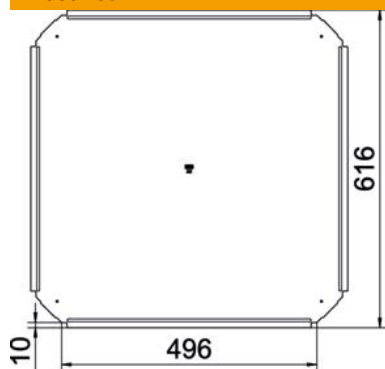

### Põhiandmed

Artiklinumber	7027848
Tüüp	RKD 500 DD
Nimetus 1	Kaas
Nimetus 2	risthargmikule
Tooja	OBO
Mõõde	B500mm
Värv	tsink
Materjal	Teras
Pinnakate	tsingitud lintmeetodil tsink/alumiinium, Double Dip
Pindala standard	DIN EN 10346
Väikseim täisühik	1
Koguse ühik	Tükk
Kaal	294 kg
Kaaluühik	kg/100 tk
CO2 jalajälg (GWP) hällist värvani	11,543 kg CO2e / 1 Tükk

## Mõõtmed

Laius	500 mm
Pleki paksus	1 mm
Mõõt B	500 mm