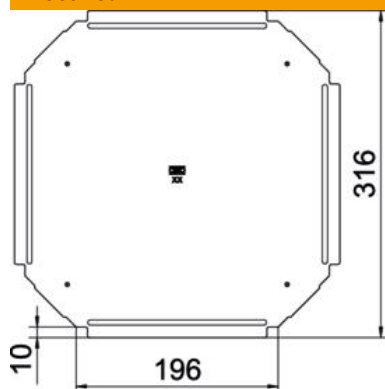

### Põhiandmed

Artiklinumber	7027842
Tüüp	RKD 200 DD
Nimetus 1	Kaas
Nimetus 2	risthargmikule
Tooja	OBO
Mõõde	B200mm
Värv	tsink
Materjal	Teras
Pinnakate	tsingitud lintmeetodil tsink/alumiinium, Double Dip
Pindala standard	DIN EN 10346
Väikseim täisühik	1
Koguse ühik	Tükk
Kaal	55 kg
Kaaluühik	kg/100 tk
CO2 jalajälg (GWP) hällist värvani	2,9045 kg CO2e / 1 Tükk

## Mõõtmed

Laius	200 mm
Pleki paksus	0,75 mm
Mõõt B	200 mm