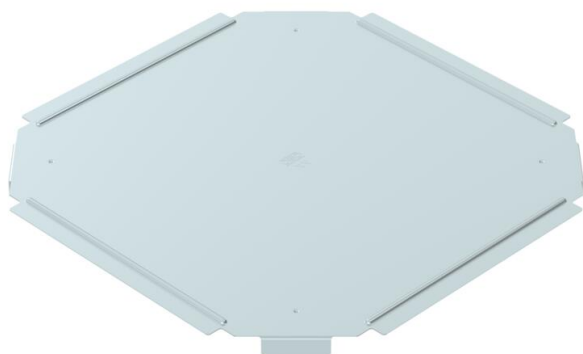

## Kaas risthargmikule DD

Artiklinumber: 7027842

Kaas Magic- ja poltühendusega kaablirenni risthargmikule, kasutamiseks sise- ja välitingimustes, kaitseb kaablit kahjustuste ja mustuse eest. Kinnitamine renni-kaane pealeasetamisega. Sobib kõigile küljekõrgustele. Kaant saab lisadetailide puhul kasutada kõigi küljekõrgustega.

### Põhiandmed

Artiklinumber	7027842
Tüüp	RKD 200 DD
Nimetus 1	Kaas
Nimetus 2	risthargmikule
Tooja	OBO
Mõõde	B200mm
Värv	tsink
Materjal	Teras
Pinnakate	tsingitud lintmeetodil tsink/alumiinium, Double Dip
Pindala standard	DIN EN 10346
Väikseim täisühik	1
Koguse ühik	Tükk
Kaal	55 kg
Kaaluühik	kg/100 tk
CO2 jalajälg (GWP) hällist värvani	2,9045 kg CO2e / 1 Tükk

## Mõõtmed

Laius	200 mm
Pleki paksus	0,75 mm
Mõõt B	200 mm