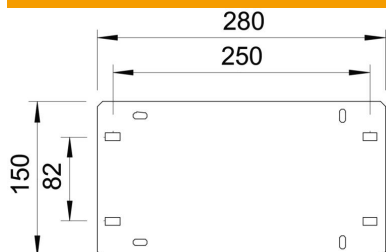

Tehniline andmeleht

Seadmeplaat GP 15 FT

Artiklinumber: 6357008

Seadmeplaadid kinnitamiseks mootori ühenduspüstikule MAS 140/10.

St Teras

FT Kuumtsingitud kastmismeetodil

Põhiandmed

Artiklinumber	6357008
Tüüp	GP 15 28 FT
Nimetus 1	Seadmeplaat
Tootja	OBO
Mõõde	280x150
Värv	tsink
Materjal	Teras
Pinnakate	Kuumtsingitud kastmismeetodil
Pindala standard	DIN EN ISO 1461
Väikseim täisühik	1
Koguse ühik	Tükk
Kaal	101 kg
Kaaluühik	kg/100 tk
CO2 jalajälg (GWP) hällist värvani	2,5778 kg CO2e / 1 Tükk

Tehniline andmeleht

Seadmeplaat GP 15 FT

Artiklinumber: 6357008

Mõõtmed

Pikkus	280 mm
Laius	150 mm

Tehnilised andmed

Kinnitusviis	Kruvikinnitus
Roostevaba teras, peitsitud	ei